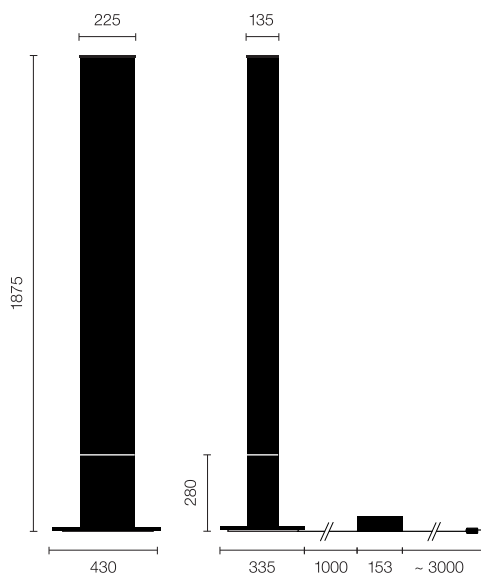

Technische und inhaltliche Änderungen vorbehalten. © BELUX AG 10/2013

Weitere Informationen unter
www.belux.com/leia

BELUX AG

Klünenfeldstrasse 22, Muttenz, CH-4127 Birsfelden
Tel. +41 61 316 74 01, Fax +41 61 316 75 99
www.belux.com, belux@belux.com