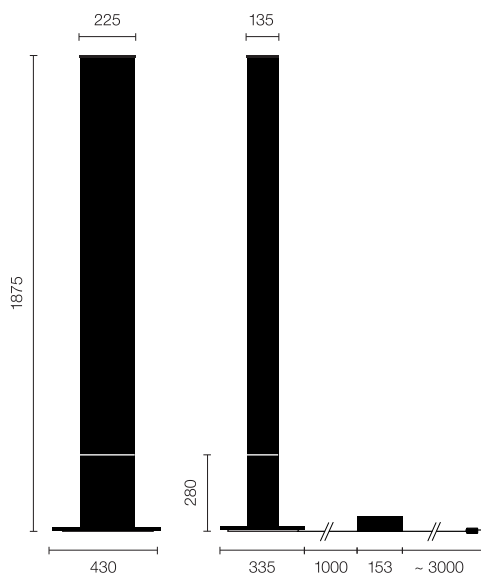

Stehleuchte LEIA-10-OT

Typ	LEIA-10-OT
Bestellnummer	51003100-10-OT

Leuchtentyp/Montageart	Stehleuchte
Ausführung	Transparent/opal
Abmessung	H 1875 mm
Leuchtmittel	2x T5 HO (FDH) 49W; 827 INTERNA; G5 + 1x Halogen ES (HDG) 230W; R7s - incl.
Schaltung	Indirekt: dimmbar Direkt: dimmbar kabelintegriert
Betriebsgerät (Anzahl)	EVG DALI dimmbar (1)
Bemessungsspannung	220-240V, 50/60Hz
Leuchtschirm	PMMA, klar
Diffusor	Polycarbonat, opal weiss / transparent
Leuchtenfuss	Aluminium, glanzpoliert

Netzkabel	Schwarz, 3x0.75mm ² , L 3000 mm
Netzstecker	CH (Typ J), Schuko (Typ F) oder UK (Typ G)
Lichtverteilung	Direkt (diffus) / indirekt
Leistungsaufnahme (ca.)	328W
Stand-by Verbrauch	ca. 0.5W
Schutzklasse	I
Schutzart	IP 20
Gewicht	20.0 kg
Verpackungseinheiten	1
Garantie	36 Monate