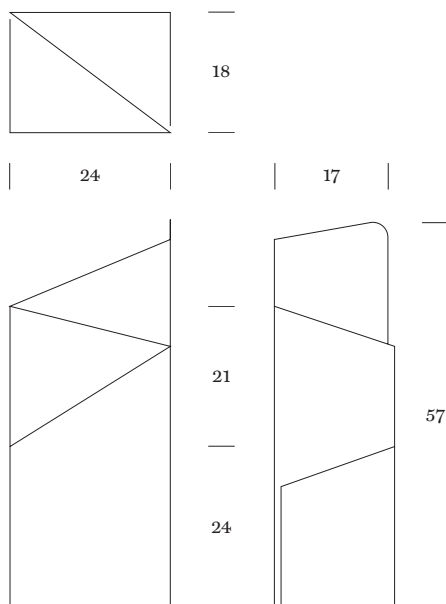

Via

Design: Charles O. Job

MOX

Via
Design: Charles O. Job
2007

Pulverbeschichtetes Stahlblech
 weiss, rot oder schwarz; Tropf-
 schalen aus Gummi

Powder-coated steel panel white, red
 or black; water sinks in black rubber

Der überraschend einfache Schirmständer Via eignet sich hervorragend für grosse wie auch für kleine Schirme. Zwei Tropfschalen aus Gummi verhindern ein Herumrutschen der Schirmspitzen und fangen das Regenwasser auf. Ein Schirmständer, der durch Form und durch Funktion überzeugt.

Via is an umbrella stand which is well shaped and very functional. Via suits for big as well as small umbrellas. A rubber sink ensures a safe stand and is shaped to collect water.