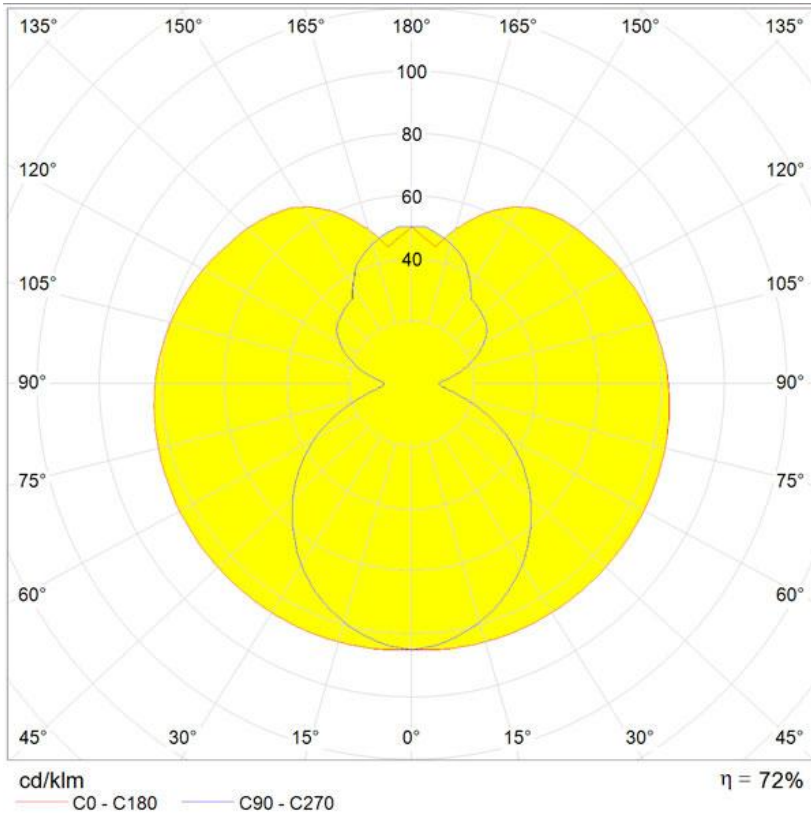

Der rote Filter wird zusammen mit der Leuchte versendet. Der Kunde kann selbst darüber entscheiden, diesen zu montieren.

Dimmbar

Lichtverteilung

diffus

IP 20    

TECHNISCHES DATENBLATT

FUNKTIONEN

Produktname:	Noto Sospensione, dimmbar
Artikelnummer:	1296010A
Farbe:	weiß
Material:	Geblasenem Glas,polyester,stahl
Serie:	Design
Anwendungsbereich:	Innenbeleuchtung
Einsatzbereich:	

OPTIK

Lichtverteilung:	diffus
------------------	--------

DIMENSION

Länge:	(cm) 173
Breite:	(cm) 38.5
Höhe:	(cm) 86
Max Höhe von der Decke:	(cm) 200
Auschnittsform:	

INKLUSIVE LEUCHTMITTEL

Kategorie:	FLUO
Anzahl:	2
Lbs:	T5
Watt:	80
Socket:	G5
Type:	Fd
Farbwiedergabe:	1b
Farbtemperatur (K):	3000

DIMENSION

LAMPE

IP 20    

ELEKTRISCH

Spannung (V):	220V-240V
---------------	-----------

Polar curve

Cartesian diagram