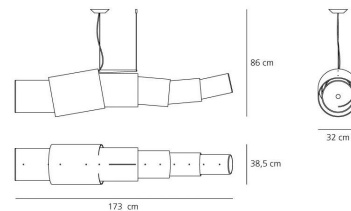

Der rote Filter wird zusammen mit der Leuchte versendet. Der Kunde kann selbst darüber entscheiden, diesen zu montieren.

Dimmbar

Lichtverteilung

diffus

IP 20    

TECHNISCHES DATENBLATT

FUNKTIONEN

Produktname:	Noto Sospensione, dimmbar
Artikelnummer:	1296010A
Farbe:	weiß
Material:	Geblasenem Glas,polyester,stahl
Serie:	Design
Anwendungsbereich:	Innenbeleuchtung
Einsatzbereich:	

OPTIK

Lichtverteilung:	diffus
------------------	--------

DIMENSION

Länge:	(cm) 173
Breite:	(cm) 38.5
Höhe:	(cm) 86
Max Höhe von der Decke:	(cm) 200
Auschnittsform:	

INKLUSIVE LEUCHTMITTEL

Kategorie:	FLUO
Anzahl:	2
Lbs:	T5
Watt:	80
Socket:	G5
Type:	Fd
Farbwiedergabe:	1b
Farbtemperatur (K):	3000

DIMENSION

LAMPE

IP 20    

ELEKTRISCH

Spannung (V):	220V-240V
---------------	-----------

Polar curve

Cartesian diagram