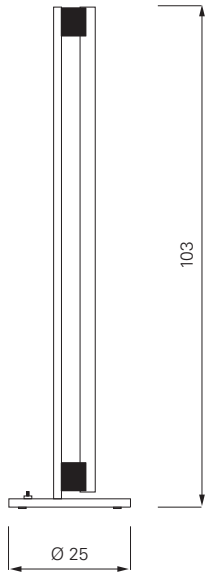

Tube Light

Eileen Gray, 1927

Authorised by The World Licence Holder
Aram Designs Ltd, London

ClassiCon

Classic Contemporary Design

Tube Light

Eileen Gray, 1927

Stehleuchte, verchromt mit schwarzen Kunststofffassungen, Fußschalter. Details siehe Preisliste.

Leuchtmittel:
120 W Linestraröhre (S 14s)

Floor lamp, chromium-plated with black plastic lamp socket, foot switch. Details see price list.

Bulb:
120 W Linestra tube (S 14s)

Lampadaire chromé avec douilles en matière plastique noir, interrupteur à pied. Détails, voir la liste de prix.

Ampoule :
120 W tube Linestra (S 14s)

Lámpara de pie, cromada con montura sintética negra. Interruptor de pie. Detalles ver lista de precios.

Elemento de iluminación:
120 W tubo linestra (S 14s)

Eileen Gray