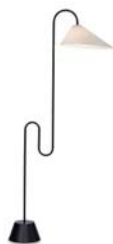

Tube Light

Eileen Gray, 1927

Authorised by The World Licence Holder
Aram Designs Ltd, London

ClassiCon

Classic Contemporary Design

Tube Light

Eileen Gray, 1927

Stehleuchte, verchromt mit schwarzen Kunststofffassungen, Fußschalter. Details siehe Preisliste.

Leuchtmittel:
120 W Linestraröhre (S 14s)

Floor lamp, chromium-plated with black plastic lamp socket, foot switch. Details see price list.

Bulb:
120 W Linestra tube (S 14s)

Lampadaire chromé avec douilles en matière plastique noir, interrupteur à pied. Détails, voir la liste de prix.

Ampoule :
120 W tube Linestra (S 14s)

Lámpara de pie, cromada con montura sintética negra. Interruptor de pie. Detalles ver lista de precios.

Elemento de iluminación:
120 W tubo linestra (S 14s)

Eileen Gray

PAILLA 1932

ROATTINO 1931