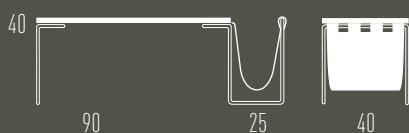

NL is a filligree side table based on a cleverly designed tubular steel frame with an extraordinary news rack.

TISCH
TABLE

NL

Beistelltisch | Side table

Beistelltisch mit Zeitungsfach. Stahlgestell aus Vollmaterial rund. Tischplatte in verschiedenen Ausführungen erhältlich. Zeitungsfach Leder. Kunststoffgleiter [Filzgleiter optional]. Ausführungen gemäß Preisliste.

Side table with news rack. Round solid steel frame. Table top available in different materials. News rack leather. Plastic gliders [felt gliders optional]. Design options as per pricelist.