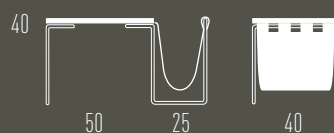

NL is a filligree side table based on a cleverly designed tubular steel frame with an extraordinary news rack.

TISCH
TABLE

NL

Beistelltisch | Side table

Beistelltisch mit Zeitungsfach. Stahlgestell aus Vollmaterial rund. Tischplatte in verschiedenen Ausführungen erhältlich. Zeitungsfach Leder. Kunststoffgleiter [Filzgleiter optional]. Ausführungen gemäß Preisliste.

Side table with news rack. Round solid steel frame. Table top available in different materials. News rack leather. Plastic gliders [felt gliders optional]. Design options as per pricelist.