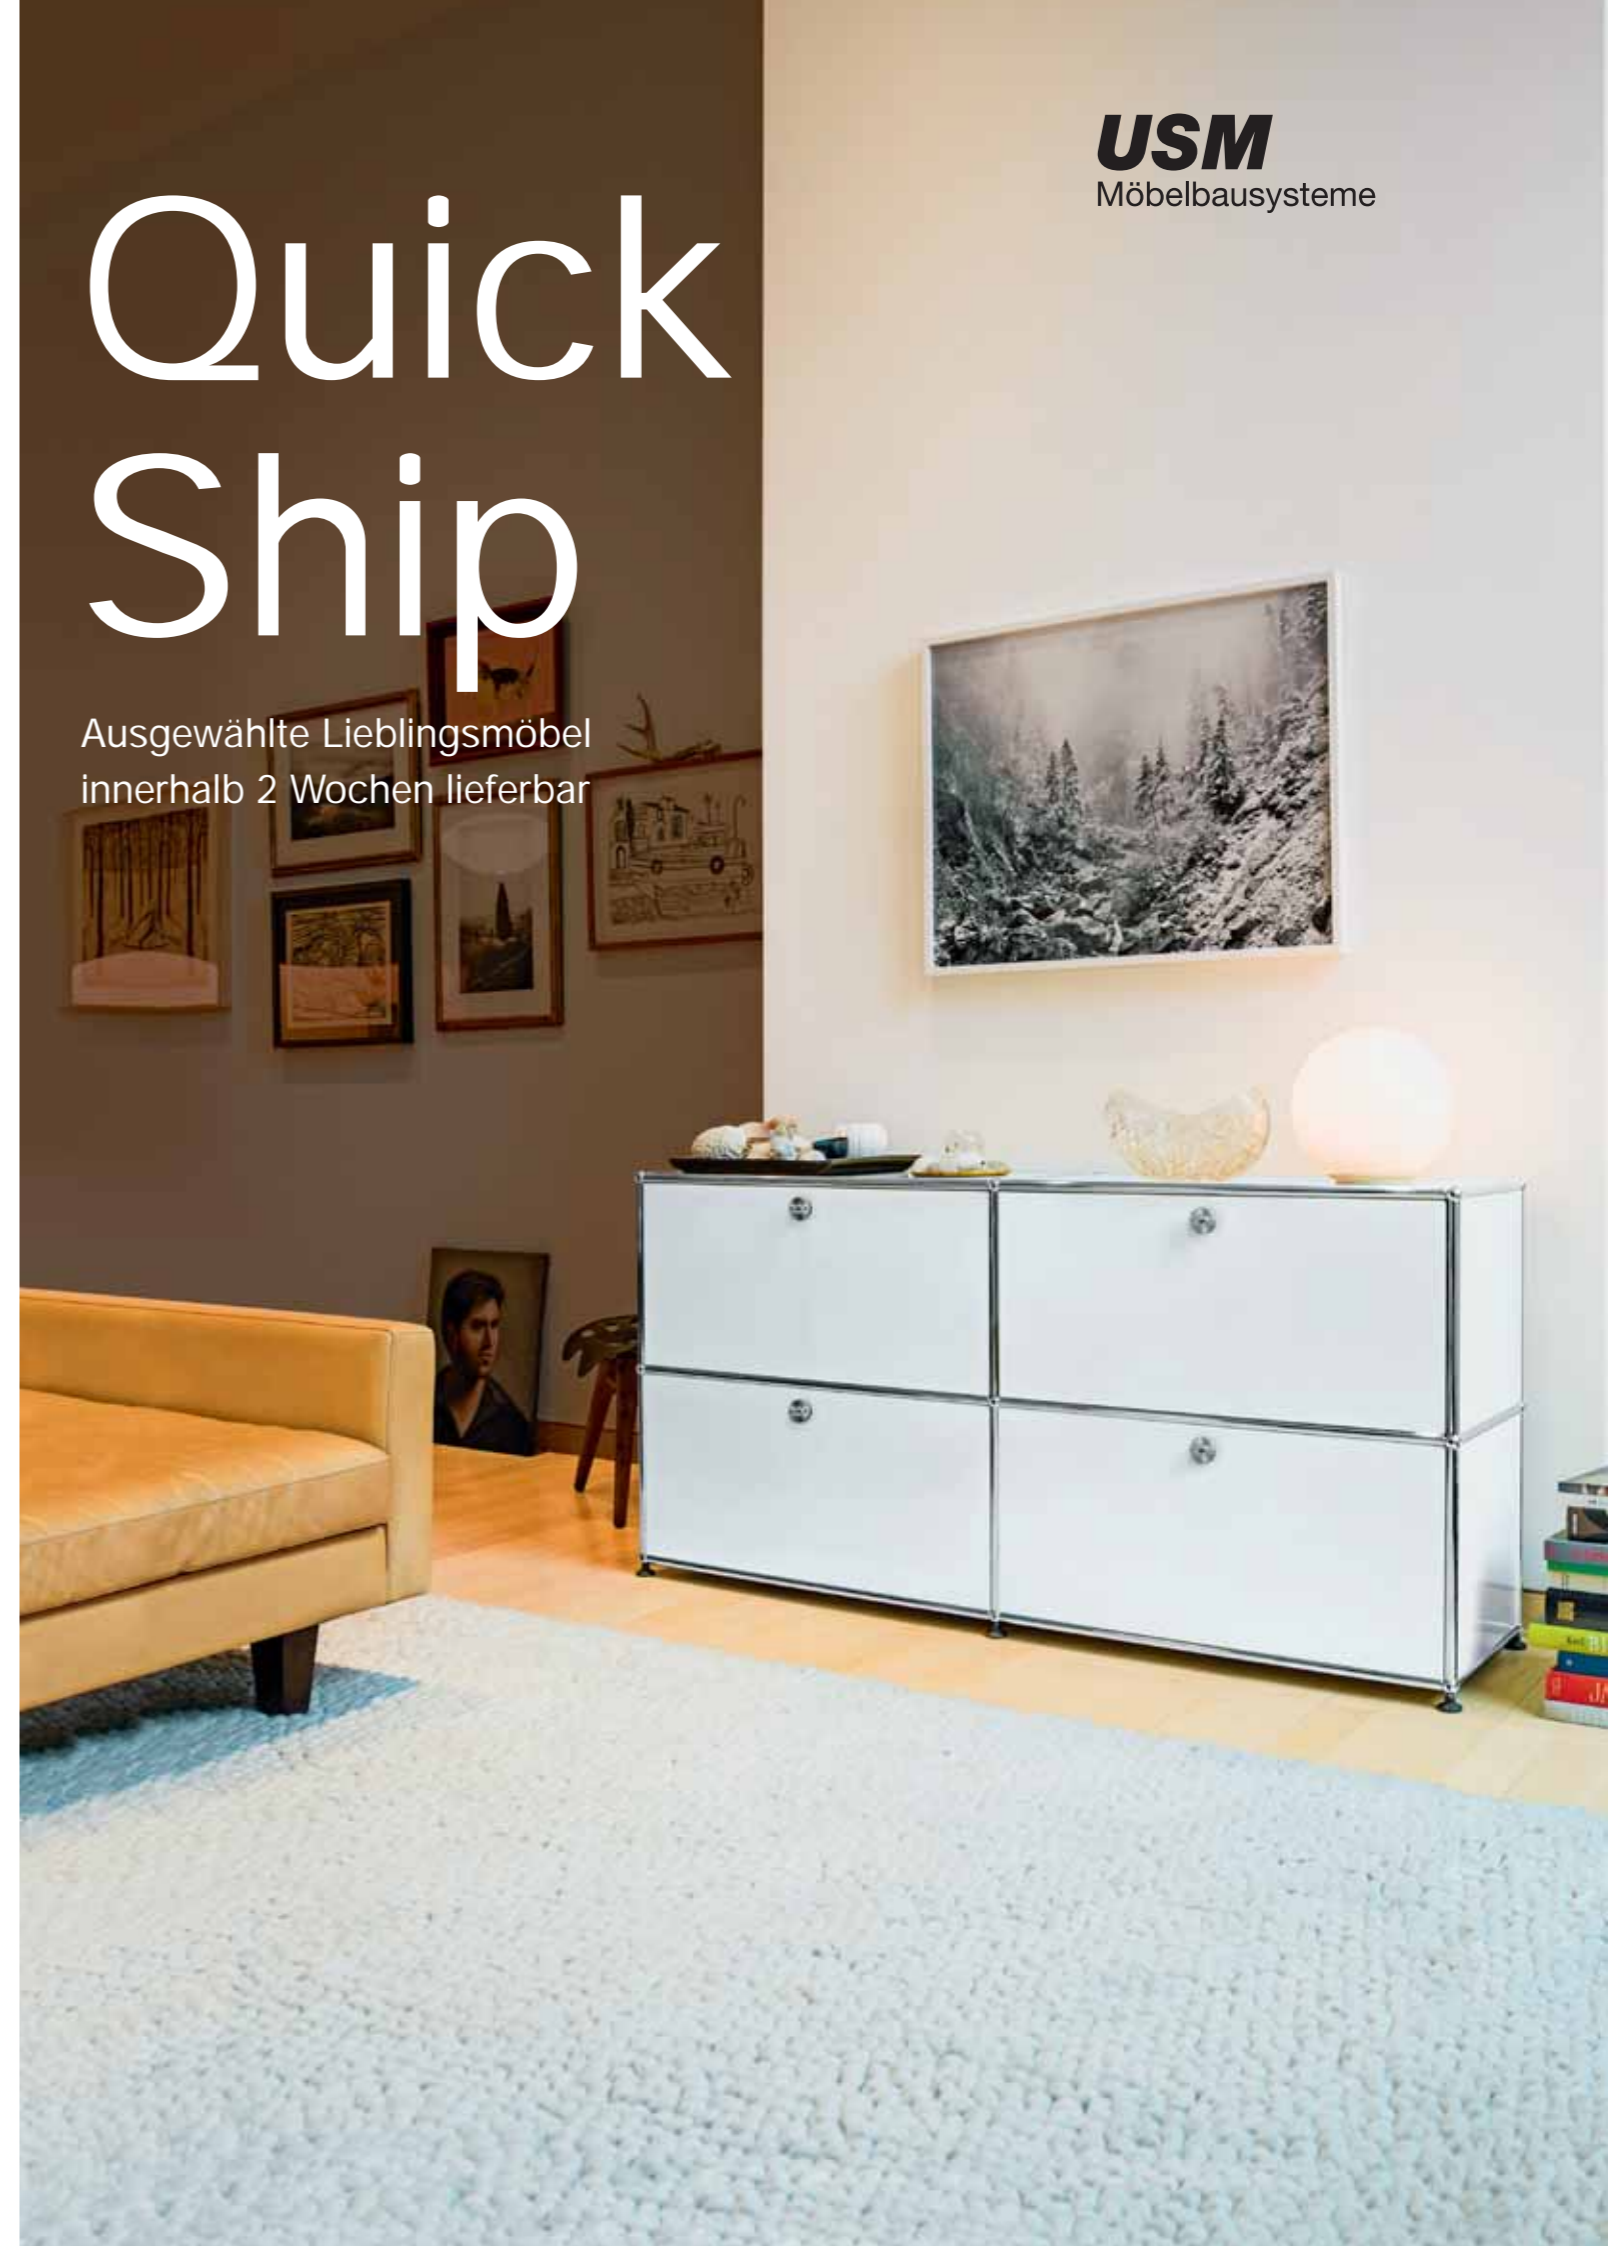

USM
Möbelbausysteme

Deutschland:
USM U. Schärer Söhne GmbH
Postfach 1653
D-77806 Bühl
Telefon +49 72 23 80 94 0
Telefax +49 72 23 80 94 199
info@de.usm.com
www.usm.com

Quick Ship

Ausgewählte Lieblingsmöbel
innerhalb 2 Wochen lieferbar

USM
Möbelbausysteme