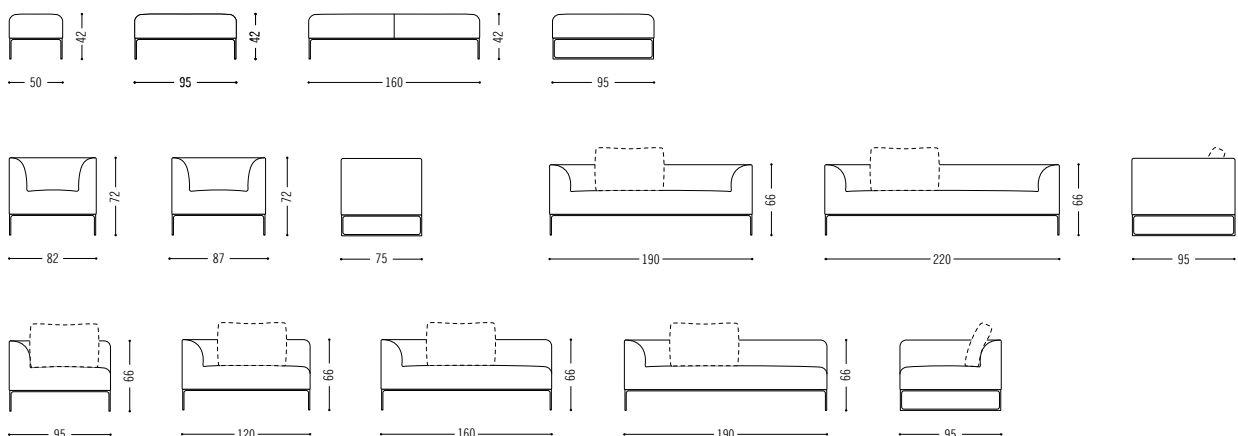

MELL LOUNGE