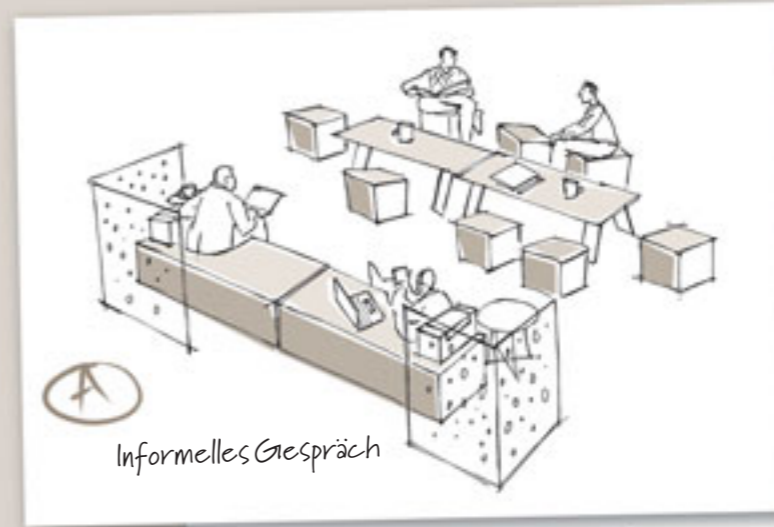

Spielen Sie mit dem Raum

Mit B Free Lounge können Sie die Raumnutzung immer wieder optimieren. Unzählige Kombinationen sind mit genau denselben Elementen möglich.

B2444

B2443

B2424

B2462

B2447

B2450

A

B

C

D